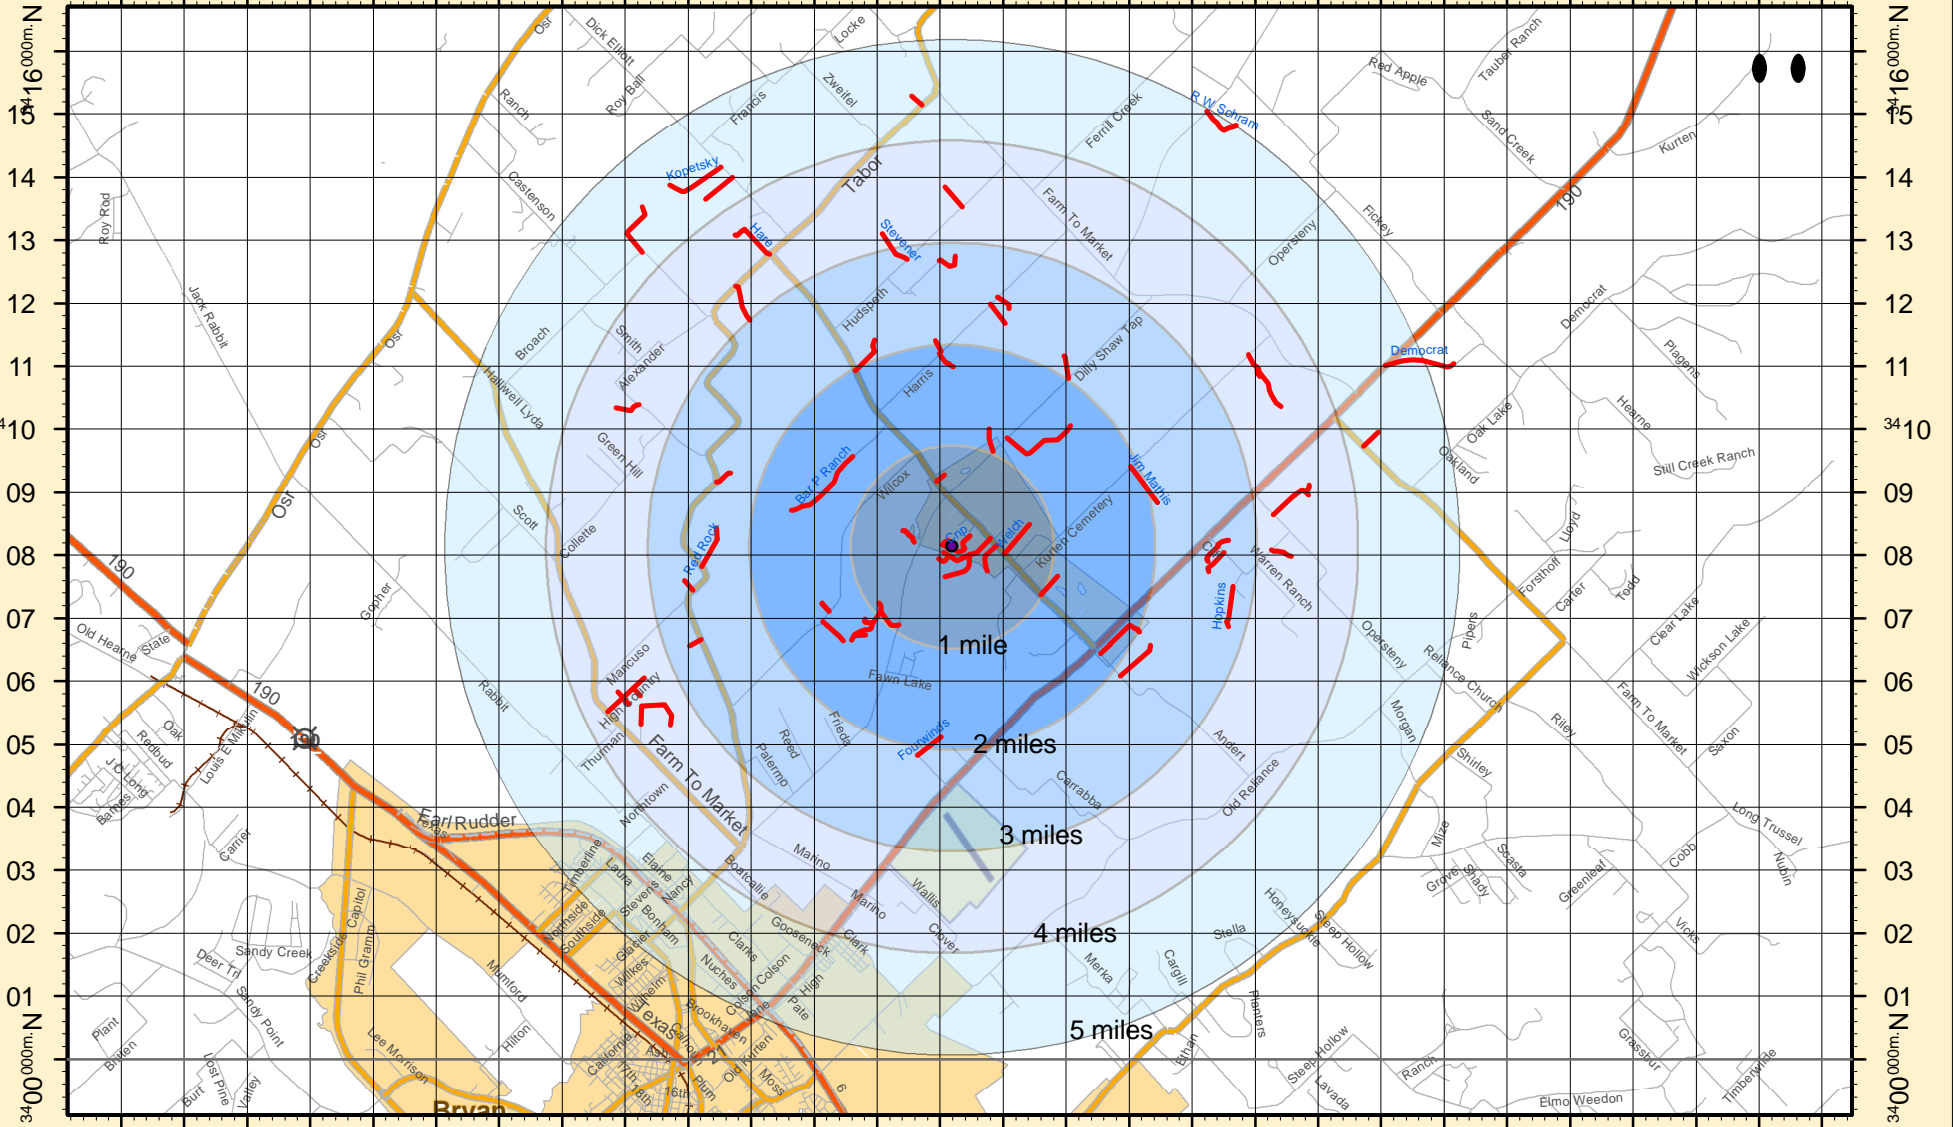

168^{000m}.E 69 70 71 72 73 74 75 76 77 78 79 80 81 82 83 84 85 86 87 88 89 90 91 92 93 94 95^{000m}.E

168^{000m}.E 69 70 71 72 73 74 75 76 77 78 79 80 81 82 83 84 85 86 87 88 89 90 91 92 93 94 95^{000m}.E

US National Grid
 Grid Zone Designation
15R
 100km Sq ID
QU

Wixon Valley Search: High Probability Search Areas